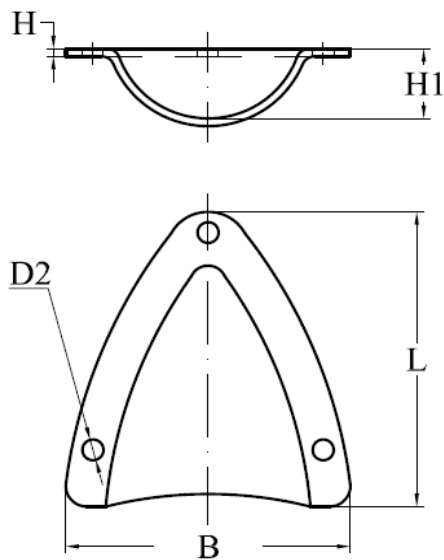

ART. 8345

Cuffie copriscarico lucide aisi 316/A4

Clam shell vent, polished aisi 316 / A4

Codice Articolo Item Number	L (mm)	B (mm)	H1 (mm)	H (mm)	D2 (mm)	 Box	 Master carton
83450100004	45	43	10	0,8	3,2	10	400
83450200004	57	55	13	0,8	3,5	10	400

Attenzione!!! Le dimensioni riportate nelle schede tecniche, possono subire variazioni minime da lotto a lotto e a seconda della produzione.

In particolare, non praticare i fori prima di ricevere il prodotto.

Pay attention!! The dimensions shown in the data sheets are subject to minimal variations (different production line batch).

In particular, do not drill the holes before receiving the product.

last edit 17/02/2020

DRAWING N. 1138